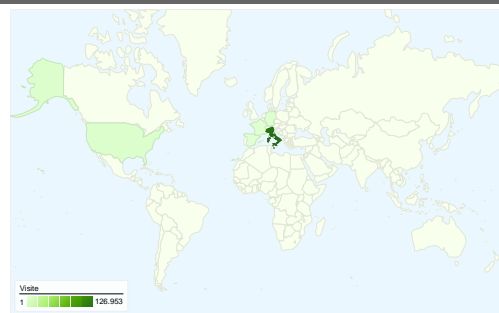

Uso del sito

148.308 Visite

36,18% Frequenza di rimbalzo

3.206.387 Pagine visualizzate

00:15:38 Tempo medio sul sito

21,62 Pagine/Visita

78,20% % visite nuove

Panoramica visitatori

Visitatori
116.196

Overlay carta geografica world

Panoramica sulle sorgenti di traffico

- **Siti di riferimento**
72.845,00 (49,12%)
- **Traffico diretto**
44.393,00 (29,93%)
- **Motori di ricerca**
31.063,00 (20,94%)
- **Altro**
7 (> 0,00%)

Tutte le sorgenti di traffico hanno generato complessivamente 148.308 visite

 29,93% Traffico diretto

 49,12% Siti di provenienza

 20,94% Motori di ricerca

■ Siti di riferimento	72.845,00 (49,12%)
■ Traffico diretto	44.393,00 (29,93%)
■ Motori di ricerca	31.063,00 (20,94%)
■ Altro	7 (> 0,00%)

148.308 visite provenienti da 168 Paesi/zona

Uso del sito

Paese/zona	Visite	Pagine/Visita	Tempo medio sul sito	% visite nuove	Frequenza di rimbalzo
Italy	126.953	24,42	00:17:47	77,33%	35,12%
United States	3.211	3,80	00:02:06	93,40%	71,88%
Germany	2.047	4,92	00:02:22	89,45%	36,00%
France	1.251	4,04	00:01:38	94,88%	37,41%
Spain	1.102	4,93	00:02:27	93,92%	38,02%
Argentina	1.043	6,39	00:03:03	52,25%	44,87%
Switzerland	1.018	5,44	00:02:01	92,04%	41,36%
Poland	813	2,95	00:01:02	94,22%	37,39%
United Kingdom	621	4,07	00:02:15	93,56%	51,53%
Sweden	503	4,67	00:01:26	70,18%	32,80%