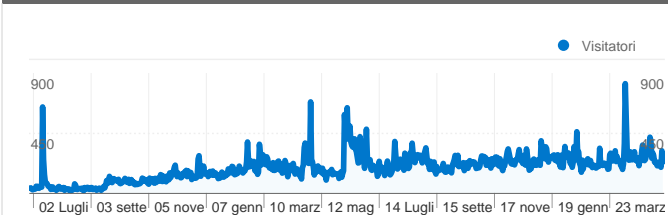

Uso del sito

148.308 Visite

36,18% Frequenza di rimbalzo

3.206.387 Pagine visualizzate

00:15:38 Tempo medio sul sito

21,62 Pagine/Visita

78,20% % visite nuove

Panoramica visitatori

116.196 persone hanno visitato questo sito

 **148.308** Visite

 **116.196** Visitatori unici assoluti

 **3.206.387** Pagine visualizzate

 **21,62** Media pagine visualizzate

 **00:15:38** Tempo sul sito

 **36,18%** Frequenza di rimbalzo

Tutte le sorgenti di traffico hanno generato complessivamente 148.308 visite

 29,93% Traffico diretto

 49,12% Siti di provenienza

 20,94% Motori di ricerca

■ Siti di riferimento	72.845,00 (49,12%)
■ Traffico diretto	44.393,00 (29,93%)
■ Motori di ricerca	31.063,00 (20,94%)
■ Altro	7 (> 0,00%)

148.308 visite provenienti da 168 Paesi/zona

Uso del sito

Paese/zona	Visite	Pagine/Visita	Tempo medio sul sito	% visite nuove	Frequenza di rimbalzo
Italy	126.953	24,42	00:17:47	77,33%	35,12%
United States	3.211	3,80	00:02:06	93,40%	71,88%
Germany	2.047	4,92	00:02:22	89,45%	36,00%
France	1.251	4,04	00:01:38	94,88%	37,41%
Spain	1.102	4,93	00:02:27	93,92%	38,02%
Argentina	1.043	6,39	00:03:03	52,25%	44,87%
Switzerland	1.018	5,44	00:02:01	92,04%	41,36%
Poland	813	2,95	00:01:02	94,22%	37,39%
United Kingdom	621	4,07	00:02:15	93,56%	51,53%
Sweden	503	4,67	00:01:26	70,18%	32,80%