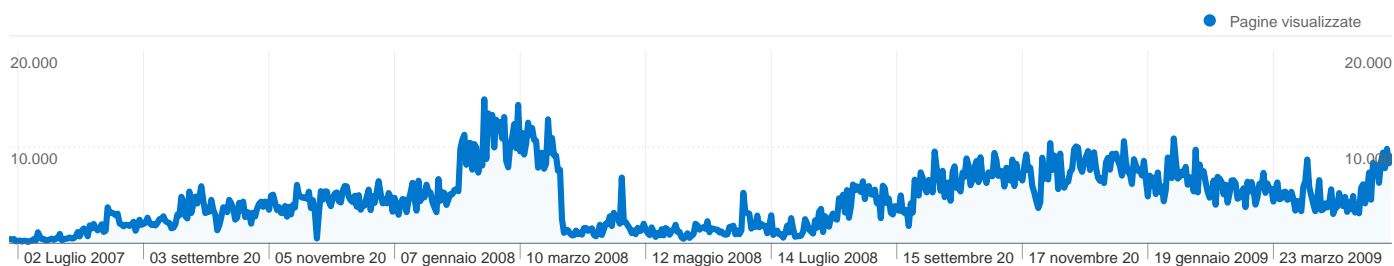

Tutte le sorgenti di traffico hanno generato complessivamente 148.308 visite

 29,93% Traffico diretto

 49,12% Siti di provenienza

 20,94% Motori di ricerca

■ Siti di riferimento	72.845,00 (49,12%)
■ Traffico diretto	44.393,00 (29,93%)
■ Motori di ricerca	31.063,00 (20,94%)
■ Altro	7 (> 0,00%)

Principali sorgenti di traffico

Sorgenti	Visite	% visite	Parole chiave	Visite	% visite
(direct) ((none))	44.393	29,93%	lionel messi	3.070	9,88%
lionelmessi.it (referral)	32.747	22,08%	messi	2.189	7,05%
google (organic)	26.229	17,69%	foto messi	727	2,34%
images.google.it (referral)	15.449	10,42%	immagini messi	708	2,28%
lionelmessi.splinder.com	4.497	3,03%	leo messi	664	2,14%

148.308 visite provenienti da 168 Paesi/zona

Uso del sito

Paese/zona	Visite	Pagine/Visita	Tempo medio sul sito	% visite nuove	Frequenza di rimbalzo
Italy	126.953	24,42	00:17:47	77,33%	35,12%
United States	3.211	3,80	00:02:06	93,40%	71,88%
Germany	2.047	4,92	00:02:22	89,45%	36,00%
France	1.251	4,04	00:01:38	94,88%	37,41%
Spain	1.102	4,93	00:02:27	93,92%	38,02%
Argentina	1.043	6,39	00:03:03	52,25%	44,87%
Switzerland	1.018	5,44	00:02:01	92,04%	41,36%
Poland	813	2,95	00:01:02	94,22%	37,39%
United Kingdom	621	4,07	00:02:15	93,56%	51,53%
Sweden	503	4,67	00:01:26	70,18%	32,80%

1 - 10 di 168

Complessivamente, le pagine di questo sito sono state visualizzate 3.206.387 volte

 **3.206.387** Pagine visualizzate

 **364.581** Visualizzazioni uniche

 **36,18%** Frequenza di rimbalzo

Contenuti principali