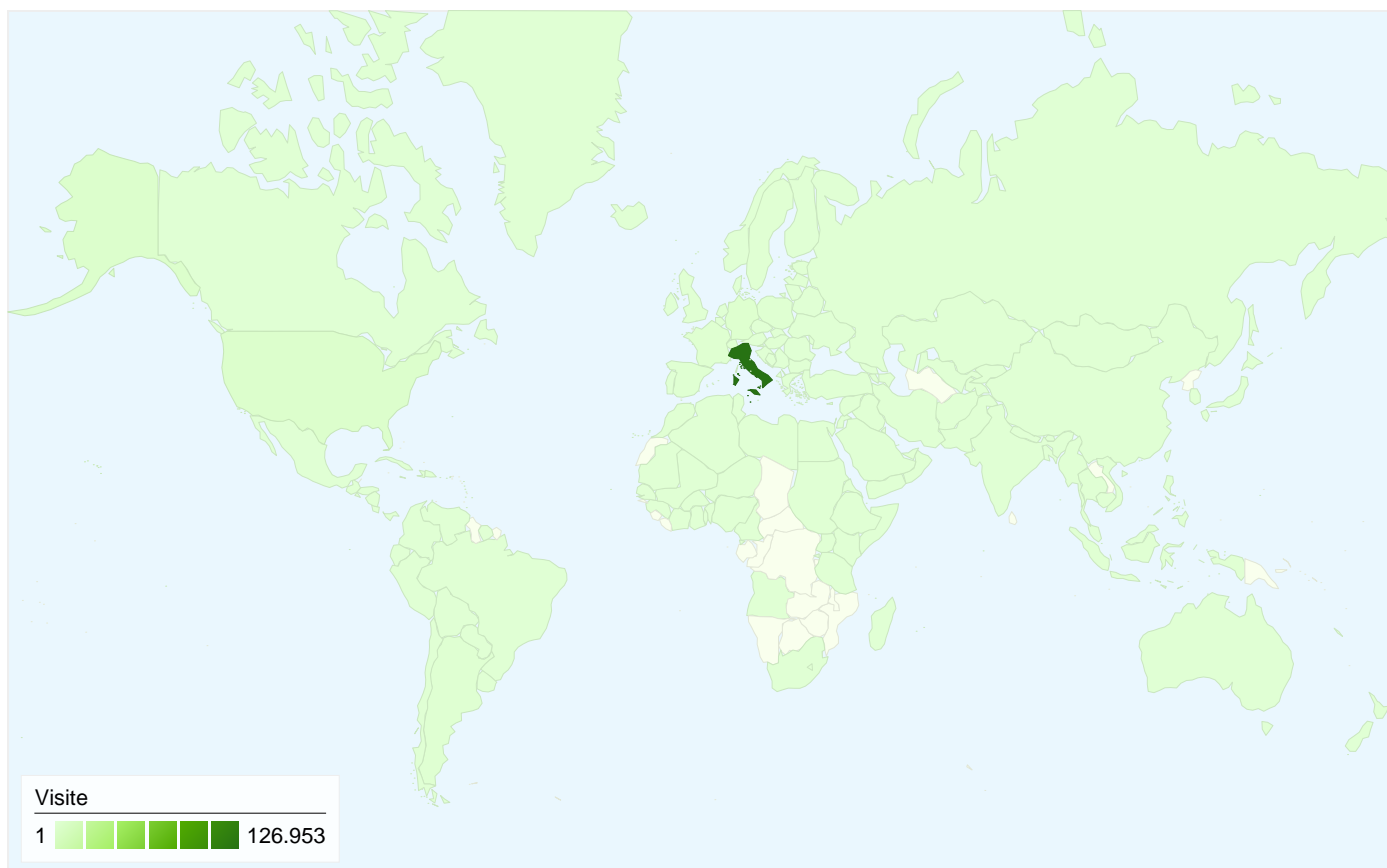

Visitatori
116.196

Overlay carta geografica world

Panoramica sulle sorgenti di traffico

- **Siti di riferimento**
72.845,00 (49,12%)
- **Traffico diretto**
44.393,00 (29,93%)
- **Motori di ricerca**
31.063,00 (20,94%)
- **Altro**
7 (> 0,00%)

116.196 persone hanno visitato questo sito

 **148.308** Visite

 **116.196** Visitatori unici assoluti

 **3.206.387** Pagine visualizzate

 **21,62** Media pagine visualizzate

 **00:15:38** Tempo sul sito

 **36,18%** Frequenza di rimbalzo

Tutte le sorgenti di traffico hanno generato complessivamente 148.308 visite

 29,93% Traffico diretto

 49,12% Siti di provenienza

 20,94% Motori di ricerca

■ Siti di riferimento	72.845,00 (49,12%)
■ Traffico diretto	44.393,00 (29,93%)
■ Motori di ricerca	31.063,00 (20,94%)
■ Altro	7 (> 0,00%)

148.308 visite provenienti da 168 Paesi/zona

Uso del sito

Paese/zona	Visite	Pagine/Visita	Tempo medio sul sito	% visite nuove	Frequenza di rimbalzo
Italy	126.953	24,42	00:17:47	77,33%	35,12%
United States	3.211	3,80	00:02:06	93,40%	71,88%
Germany	2.047	4,92	00:02:22	89,45%	36,00%
France	1.251	4,04	00:01:38	94,88%	37,41%
Spain	1.102	4,93	00:02:27	93,92%	38,02%
Argentina	1.043	6,39	00:03:03	52,25%	44,87%
Switzerland	1.018	5,44	00:02:01	92,04%	41,36%
Poland	813	2,95	00:01:02	94,22%	37,39%
United Kingdom	621	4,07	00:02:15	93,56%	51,53%
Sweden	503	4,67	00:01:26	70,18%	32,80%