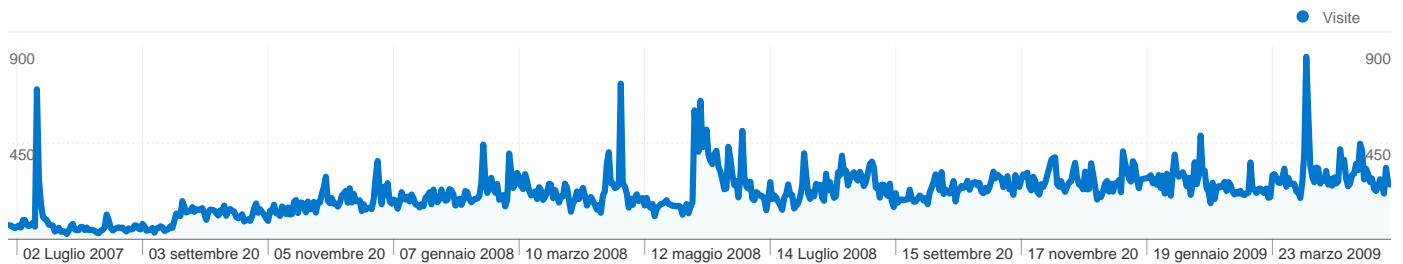

Uso del sito

148.308 Visite

36,18% Frequenza di rimbalzo

3.206.387 Pagine visualizzate

00:15:38 Tempo medio sul sito

21,62 Pagine/Visita

78,20% % visite nuove

Panoramica visitatori

116.196 persone hanno visitato questo sito

 **148.308** Visite

 **116.196** Visitatori unici assoluti

 **3.206.387** Pagine visualizzate

 **21,62** Media pagine visualizzate

 **00:15:38** Tempo sul sito

 **36,18%** Frequenza di rimbalzo

Tutte le sorgenti di traffico hanno generato complessivamente 148.308 visite

 29,93% Traffico diretto

 49,12% Siti di provenienza

 20,94% Motori di ricerca

■ Siti di riferimento	72.845,00 (49,12%)
■ Traffico diretto	44.393,00 (29,93%)
■ Motori di ricerca	31.063,00 (20,94%)
■ Altro	7 (> 0,00%)

148.308 visite provenienti da 168 Paesi/zona

Uso del sito

Paese/zona	Visite	Pagine/Visita	Tempo medio sul sito	% visite nuove	Frequenza di rimbalzo
Italy	126.953	24,42	00:17:47	77,33%	35,12%
United States	3.211	3,80	00:02:06	93,40%	71,88%
Germany	2.047	4,92	00:02:22	89,45%	36,00%
France	1.251	4,04	00:01:38	94,88%	37,41%
Spain	1.102	4,93	00:02:27	93,92%	38,02%
Argentina	1.043	6,39	00:03:03	52,25%	44,87%
Switzerland	1.018	5,44	00:02:01	92,04%	41,36%
Poland	813	2,95	00:01:02	94,22%	37,39%
United Kingdom	621	4,07	00:02:15	93,56%	51,53%
Sweden	503	4,67	00:01:26	70,18%	32,80%